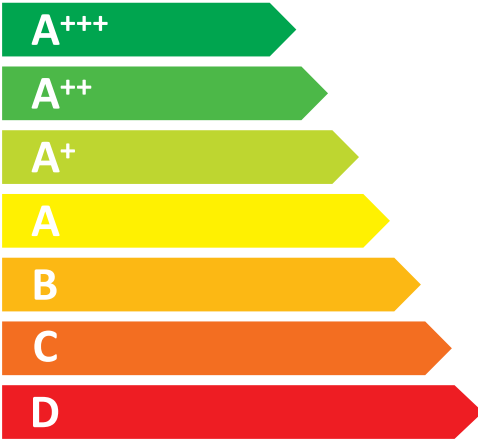

ENERG

енергия · ενεργεια

HD80-A3939E

Haier

-FR

ENERGIA · ЕНЕРГИЯ · ΕΝΕΡΓΕΙΑ
ENERGIJA · ENERGY · ENERGIE
ENERGI

177
kWh/annum

198
min/cycle*

8,0
kg

64
dB

 **ABCDEFGF**

*цикъл · cyklus · portion · zyklus
πρόγραμμα · ciclo · tsükkel
ohjelma · ciklus · ciklas · cikls
čiklu · cyclus · cykl · ciclu
program · torkomgång