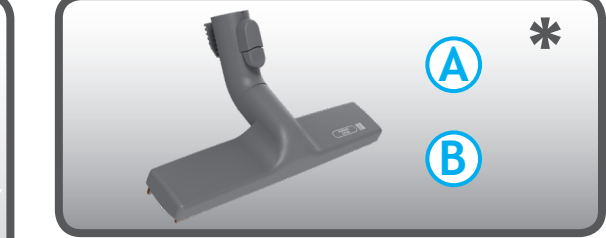

\* GB - Content may vary according to your model. FR - Le contenu peut varier en fonction de votre modèle. IT - I contenuti possono variare secondo il modello. DE - der inhalt kann je nach modell variieren. ES - el contenido puede variar en base a su modelo. AL - Përmbajtja mund të varioj sipas modelit tuaj. BG - съдържанието може да варира в зависимост от вашия модел. HR - sadržaj se može razlikovati u skladu. CZ - obsah se může lišit v závislosti na vašem modelu. DK - indholdet kan variere i henhold til modellen. EE - vašim modelom ee sisu võib olenevalt teie mudelist erineda. FI - sisältö saattaa vaihdella mallista riippuen. GR - το περιεχομένο ενδέχεται να διαφέρει αναλόγα με το μοντέλο. HU - modelltől függően a tartalomváltozhat. LT - turinys gali skirtis priklausomai nuo modelio. LV - Saturs var atšķirties atkarībā no modeļa. NL - inhoud kan variëren volgens uw model. NO - innholdet kan variere avhengig av modellen. PL - zawartość może być inna w zależności od modelu. PT - o conteúdo pode variar de acordo com o modelo. RO - conținutul poate varia în funcție de model. RU - содержимое может меняться в зависимости от модели. RS - sadržaj se može razlikovati u zavisnosti od modela SK - vsebina se lahko razlikuje glede na model. SI - obsah sa môže lišit v závislosti od modelu. SE - innehål kan variera beroende på modell. TR - içerik modelinize göre farklılık gösterebilir. UA - зміст може змінюватися відповідно до моделі.