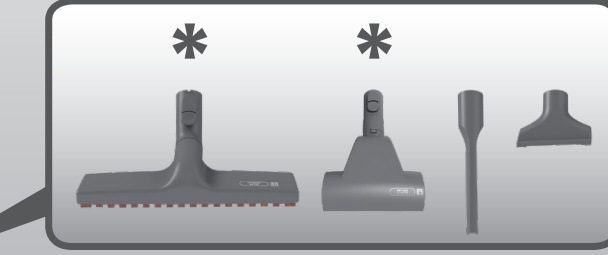

\* GB - Content may vary according to your model. FR - Le contenu peut varier en fonction de votre modèle. IT - I contenuti possono variare secondo il modello. DE - der inhalt kann je nach modell variieren. ES - el contenido puede variar en base a su modelo. AL - Përmbajtja mund të varioj sipas modelit tuaj. BG - съдържанието може да варира в зависимост от вашия модел. HR - sadržaj se može razlikovati u skladu. CZ - obsah se může lišit v závislosti na vašem modelu. DK - indholdet kan variere i henhold til modellen. EE - vašim modelom ee sisu võib olenevalt teie mudelist erineda. FI - sisältö saattaa vaihdella mallista riippuen. GR - το περιεχομένο ενδέχεται να διαφέρει αναλόγα με το μοντέλο. HU - modelltől függően a tartalomváltozhat. LT - turinys gali skirtis priklausomai nuo modelio. LV - Saturs var atšķirties atkarībā no modeļa. NL - inhoud kan variëren volgens uw model. NO - innholdet kan variere avhengig av modellen. PL - zawartość może być inna w zależności od modelu. PT - o conteúdo pode variar de acordo com o modelo. RO - conținutul poate varia în funcție de model. RU - содержимое может меняться в зависимости от модели. RS - sadržaj se može razlikovati u zavisnosti od modela SK - vsebina se lahko razlikuje glede na model. SI - obsah sa môže lišit v závislosti od modelu. SE - innehål kan variera beroende på modell. TR - içerik modelinize göre farklılık gösterebilir. UA - зміст може змінюватися відповідно до моделі.