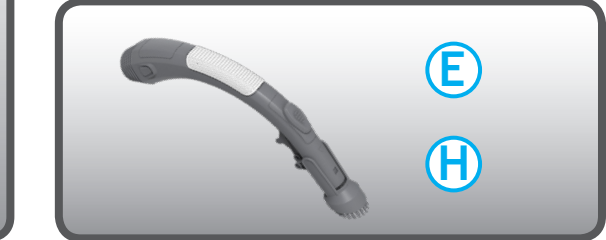

\* GB - Content may vary according to your model. FR - Le contenu peut varier en fonction de votre modèle. IT - I contenuti possono variare secondo il modello. DE - der inhalt kann je nach modell variieren. ES - el contenido puede variar en base a su modelo. AL - Përmbajtja mund të varioj sipas modelit tuaj. BG - съдържанието може да варира в зависимост от вашия модел. HR - sadržaj se može razlikovati u skladu. CZ - obsah se může lišit v závislosti na vašem modelu. DK - indholdet kan variere i henhold til modellen. EE - vašim modelom ee sisu võib olenevalt teie mudelist erineda. FI - sisältö saattaa vaihdella mallista riippuen. GR - το περιεχομένο ενδέχεται να διαφέρει αναλόγα με το μοντέλο. HU - modelltől függően a tartalomváltozhat. LT - turinys gali skirtis priklausomai nuo modelio. LV - Saturs var atšķirties atkarībā no modeļa. NL - inhoud kan variëren volgens uw model. NO - innholdet kan variere avhengig av modellen. PL - zawartość może być inna w zależności od modelu. PT - o conteúdo pode variar de acordo com o modelo. RO - conținutul poate varia în funcție de model. RU - содержимое может меняться в зависимости от модели. RS - sadržaj se može razlikovati u zavisnosti od modela SK - vsebina se lahko razlikuje glede na model. SI - obsah sa môže lišit v závislosti od modelu. SE - innehål kan variera beroende på modell. TR - içerik modelinize göre farklılık gösterebilir. UA - зміст може змінюватися відповідно до моделі.