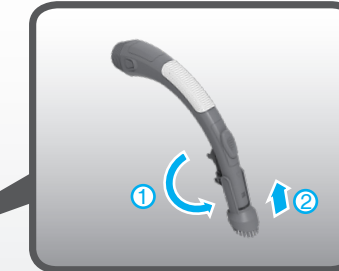

\* GB - Content may vary according to your model. FR - Le contenu peut varier en fonction de votre modèle. IT - I contenuti possono variare secondo il modello. DE - der inhalt kann je nach modell variieren. ES - el contenido puede variar en base a su modelo. AL - Përmbajtja mund të varioj sipas modelit tuaj. BG - съдържанието може да варира в зависимост от вашия модел. HR - sadržaj se može razlikovati u skladu. CZ - obsah se může lišit v závislosti na vašem modelu. DK - indholdet kan variere i henhold til modellen. EE - vašim modelom ee sisu võib olenevalt teie mudelist erineda. FI - sisältö saattaa vaihdella mallista riippuen. GR - το περιεχομένο ενδέχεται να διαφέρει αναλόγα με το μοντέλο. HU - modelltől függően a tartalomváltozhat. LT - turinys gali skirtis priklausomai nuo modelio. LV - Saturs var atšķirties atkarībā no modeļa. NL - inhoud kan variëren volgens uw model. NO - innholdet kan variere avhengig av modellen. PL - zawartość może być inna w zależności od modelu. PT - o conteúdo pode variar de acordo com o modelo. RO - conținutul poate varia în funcție de model. RU - содержимое может меняться в зависимости от модели. RS - sadržaj se može razlikovati u zavisnosti od modela SK - vsebina se lahko razlikuje glede na model. SI - obsah sa môže lišit v závislosti od modelu. SE - innehål kan variera beroende på modell. TR - içerik modelinize göre farklılık gösterebilir. UA - зміст може змінюватися відповідно до моделі.