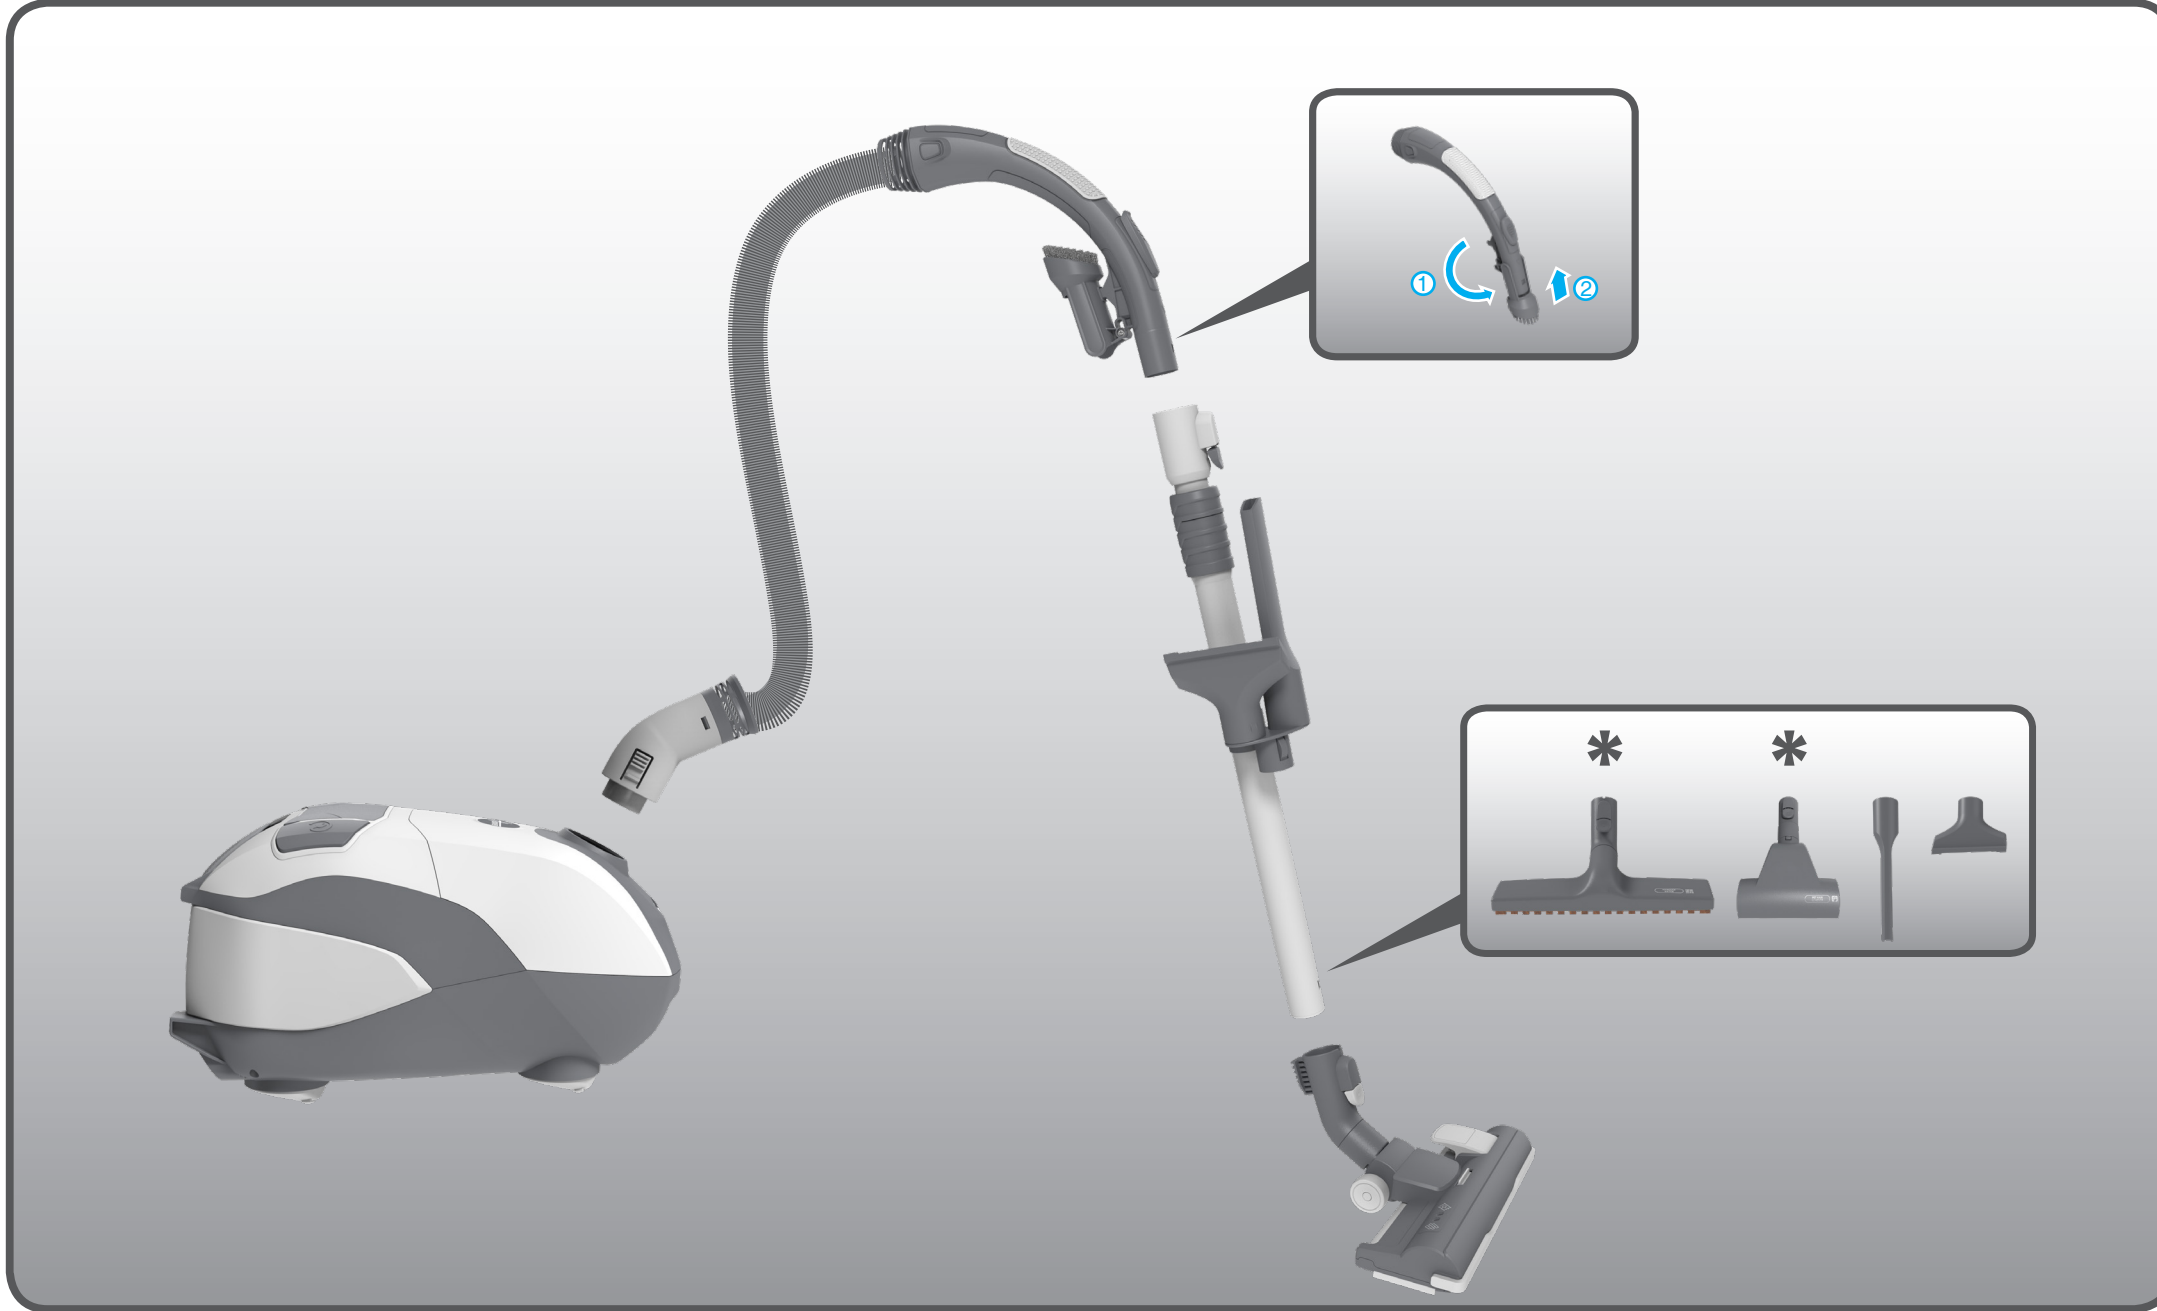

\* GB - Content may vary according to your model. FR - Le contenu peut varier en fonction de votre modèle. IT - I contenuti possono variare secondo il modello. DE - der inhalt kann je nach modell variieren. ES - el contenido puede variar en base a su modelo. AL - Përmbajtja mund të varioj sipas modelit tuaj. BG - съдържанието може да варира в зависимост от вашия модел. HR - sadržaj se može razlikovati u skladu. CZ - obsah se může lišit v závislosti na vašem modelu. DK - indholdet kan variere i henhold til modellen. EE - vašim modelom ee sisu võib olenevalt teie mudelist erineda. FI - sisältö saattaa vaihdella mallista riippuen. GR - το περιεχομένο ενδέχεται να διαφέρει αναλόγα με το μοντέλο. HU - modelltől függően a tartalomváltozhat. LT - turinys gali skirtis priklausomai nuo modelio. LV - Saturs var atšķirties atkarībā no modeļa. NL - inhoud kan variëren volgens uw model. NO - innholdet kan variere avhengig av modellen. PL - zawartość może być inna w zależności od modelu. PT - o conteúdo pode variar de acordo com o modelo. RO - conținutul poate varia în funcție de model. RU - содержимое может меняться в зависимости от модели. RS - sadržaj se može razlikovati u zavisnosti od modela SK - vsebina se lahko razlikuje glede na model. SI - obsah sa môže lišit v závislosti od modelu. SE - innehål kan variera beroende på modell. TR - içerik modelinize göre farklılık gösterebilir. UA - зміст може змінюватися відповідно до моделі.