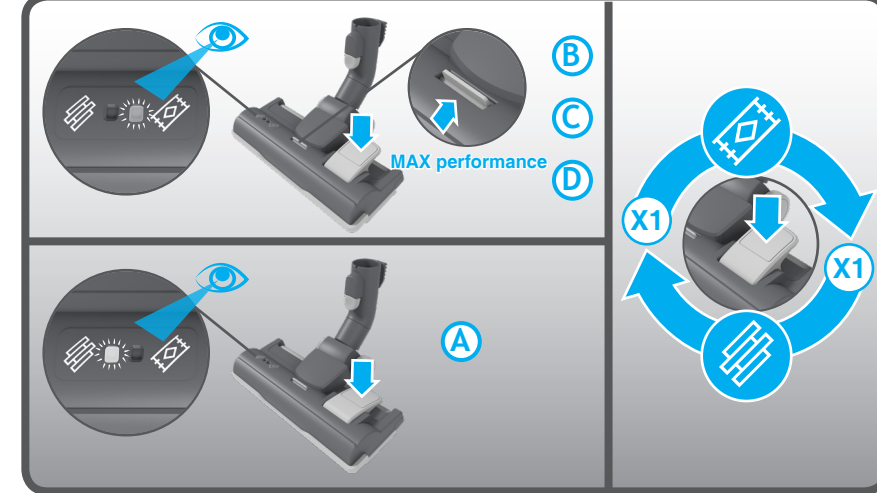

\* GB - Content may vary according to your model. FR - Le contenu peut varier en fonction de votre modèle. IT - I contenuti possono variare secondo il modello. DE - der inhalt kann je nach modell variieren. ES - el contenido puede variar en base a su modelo. AL - Përmbajtja mund të varioj sipas modelit tuaj. BG - съдържанието може да варира в зависимост от вашия модел. HR - sadržaj se može razlikovati u skladu. CZ - obsah se může lišit v závislosti na vašem modelu. DK - indholdet kan variere i henhold til modellen. EE - vašim modelom ee sisu võib olenevalt teie mudelist erineda. FI - sisältö saattaa vaihdella mallista riippuen. GR - το περιεχομένο ενδέχεται να διαφέρει αναλόγα με το μοντέλο. HU - modelltől függően a tartalomváltozhat. LT - turinys gali skirtis priklausomai nuo modelio. LV - Saturs var atšķirties atkarībā no modeļa. NL - inhoud kan variëren volgens uw model. NO - innholdet kan variere avhengig av modellen. PL - zawartość może być inna w zależności od modelu. PT - o conteúdo pode variar de acordo com o modelo. RO - conținutul poate varia în funcție de model. RU - содержимое может меняться в зависимости от модели. RS - sadržaj se može razlikovati u zavisnosti od modela SK - vsebina se lahko razlikuje glede na model. SI - obsah sa môže lišit v závislosti od modelu. SE - innehål kan variera beroende på modell. TR - içerik modelinize göre farklılık gösterebilir. UA - зміст може змінюватися відповідно до моделі.