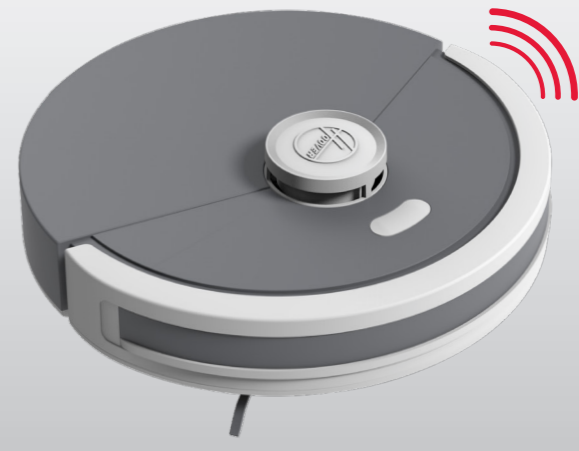

GB - Please read the 'Instructions for Safe Use and Fittings' booklet before using your product. FR - Veuillez lire le paragraphe « Instructions De Sécurité D'utilisation Et De Raccordement » avant d'utiliser votre produit. DE - Bitte lesen Sie vor dem Gebrauch des Geräts aufmerksam die „Bedienungsanleitung zur sicheren Benutzung“. IT - Leggere con attenzione il libretto "Istruzioni Per Un Uso Sicuro E Per Il Montaggio Degli Accessori Opzionali" prima di utilizzare il prodotto. NL - Lees 'Instructies Voor Veilig Gebruik En Aansluitingen' voor u het produkt in gebruik neemt. PT - Por favor leia o manual "Instruções Para Utilização E Instalação Seguras" antes de começar a usar o produto. ES - Por favor lea las "instrucciones Para Un Uso Seguro Y Para El Montaje" antes de utilizar el producto. DK - Læs venligst vejledningen "Instruktioner For Sikker Brug Og Samling", inden du tager produktet i brug. NO - Vennligst les veiledningen "Instruksjoner For Sikker Bruk Og Montering" før du bruker produktet. SE - Var vänlig läs "Instruktioner för säker användning" innan ni använder denna produkt. FI - Tutustu ennen tuotteen käyttöä "lisävarusteiden Turvallisen Käytön Ja Asennuksen Ohjeet" ohjeeseen. GR - Παρακαλώ διαβάστε την ενότητα 'Οδηγίες Ασφαλούς Χρήσεως Και Εξαρτημάτων' στο βιβλίο οδηγιών, πριν χρησιμοποιήσετε το προϊόν. RU - Перед использованием прибора необходимо ознакомиться с «Инструкция По Безопасному Использованию И Применению». PL - Przed użyciem produktu, proszę zapoznać się z Instrukcją Bezpiecznego Użytkowania I Akcesoriów. CZ - Před použitím výrobku si důkladně přečtěte a dodržujte pokyny v brožurě "návod K Bezpečnému Použití A Upevnění". SI - Prosim Preberite Navodila Za Varno Uporabo In Sestavo Dodatnih Prilogočkov. TR - Lütfen ürünü kullanmadan önce kullanma kilavuzundaki 'güvenli Kullanım Ve Donanım' bölümünü okuyunuz.

* GB - Content may vary according to your model. FR - Le contenu peut varier en fonction de votre modèle. DE - der inhalt kann je nach modell variieren. IT - I contenuti possono variare secondo il modello. NL - inhoud kan variëren volgens uw model. PT - o conteúdo pode variar de acordo com o modelo. ES - el contenido puede variar en base a su modelo. DK - indholdet kan variere i henhold til modellen. NO - innholdet kan variere beroende på modellen. SE - innehåll kan variera beroende på modell. FI - sisältö saattaa vaihdella mallista riippuen. GR - περιεχομενο ενδεχεται να διαφερεει αναλογα με το μοντελο. RU - содержимое может меняться в зависимости от модели. PL - zawartość może być inna w zależności od modelu. CZ - obsah semůže lišit v závislosti na vašem modelu. SI - obsah sa može lišit v závislosti od modelu. TR - içerik modelinize göre farklılık gösterebilir.