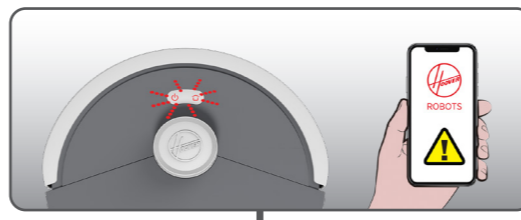

5

6

- GB User Manual
- FR Guide de l'utilisateur
- DE Bedienungsanleitung
- IT Manuale d'uso
- NL Gebruikershandleiding
- PT Manual de Instruções
- ES Guía del usuario
- DK Brugervejledning
- NO Bruksanvisning
- SE Instruktionsmanual
- FI Käyttöohje
- GR Οδηγίες Χρήσεως
- RU Руководство пользователя

- PL Instrukcja Obsługi
- CZ Návod k obsluze
- SI Navodila Za Uporabo
- TR Kullanım Kilavuzu