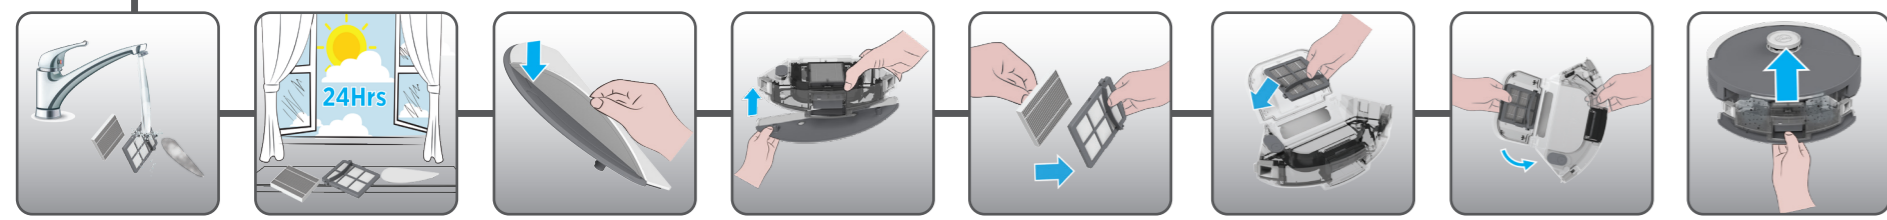

5

6

- GB User Manual
- FR Guide de l'utilisateur
- DE Bedienungsanleitung
- IT Manuale d'uso
- NL Gebruikershandleiding
- PT Manual de Instruções
- ES Guía del usuario
- DK Brugervejledning
- NO Bruksanvisning
- SE Instruktionsmanual
- FI Käyttöohje
- GR Οδηγίες Χρήσεως
- RU Руководство пользователя

- PL Instrukcja Obsługi
- CZ Návod k obsluze
- SI Navodila Za Uporabo
- TR Kullanım Kilavuzu