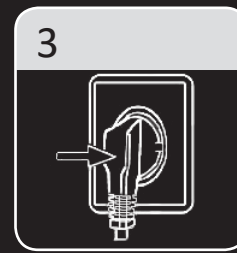

Setup & daily use

INSTASWITCH FREEZER

- a 4°C A Fridge mode
- b -16°C B Freeze temperature
- c -18°C C Freeze temperature
- d -20°C D Freeze temperature
- e -24°C E Freeze temperature and Super freeze mode
- f Fresher Zone F Fresher zone
- g Child Lock G Child lock

6

INSTASWITCH FREEZER

- 4°C
- 16°C
- 18°C
- 20°C
- 24°C
- Fresher Zone
- Child Lock

EN: User manual available online on Haier website
 FR: Manuel de l'utilisateur disponible sur le site web de Haier
 IT: Il manuale d'istruzioni è disponibile on line sul sito web di Haier
 ES: Manual de usuario disponible en el sitio web de Haier

7 Freezer mode

INSTASWITCH FREEZER

- 4°C
- 16°C
- 18°C
- 20°C
- 24°C
- Fresher Zone
- Child Lock

8 Shock Freeze

INSTASWITCH FREEZER

24h max

- 4°C
- 16°C
- 18°C
- 20°C
- 24°C
- Fresher Zone
- Child Lock

9 Super Freeze