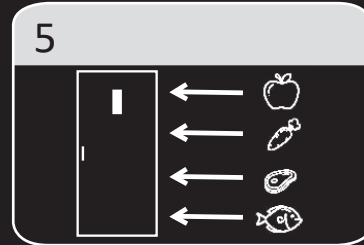

Setup & daily use

INSTASWITCH FREEZER

- a 4°C A Fridge mode
- b -16°C B Freeze temperature
- c -18°C C Freeze temperature
- d -20°C D Freeze temperature
- e -24°C E Freeze temperature and Super freeze mode
- f Fresher Zone F Fresher zone
- g Child Lock G Child lock

6

INSTASWITCH FREEZER

- 4°C
- 16°C
- 18°C
- 20°C
- 24°C
- Fresher Zone
- Child Lock

EN: User manual available online on Haier website
 FR: Manuel de l'utilisateur disponible sur le site web de Haier
 IT: Il manuale d'istruzioni è disponibile on line sul sito web di Haier
 ES: Manual de usuario disponible en el sitio web de Haier

7 Freezer mode

INSTASWITCH FREEZER

- 4°C
- 16°C
- 18°C
- 20°C
- 24°C
- Fresher Zone
- Child Lock

8 Shock Freeze

INSTASWITCH FREEZER

24h max

- 4°C
- 16°C
- 18°C
- 20°C
- 24°C
- Fresher Zone
- Child Lock

9 Super Freeze

INSTASWITCH FREEZER

50h

- 4°C
- 16°C
- 18°C
- 20°C
- 24°C
- Fresher Zone
- Child Lock

10 Fridge mode

INSTASWITCH FREEZER

- 4°C
- 16°C
- 18°C
- 20°C
- 24°C
- Fresher Zone
- Child Lock

11 Quick Cool

INSTASWITCH FREEZER